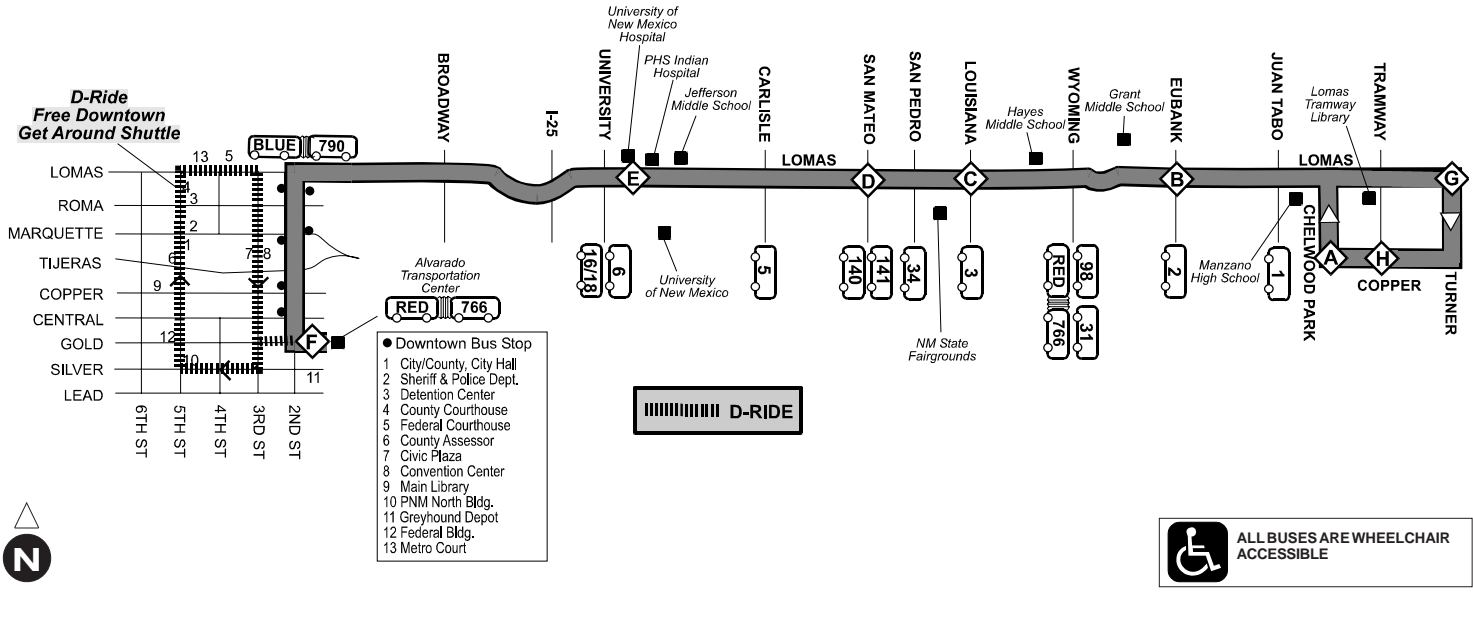

Route 11 / Ruta 11 Lomas Blvd.

Effective 1/17/2009

Route 11 - Weekday Westbound

STOP	617a	624a	631a	634a	641a	653a
ALVARADO TRANSPORTATION CENTER (F)
UNIVERSITY OF NM HOSPITAL (E)
LOMAS & SAN MATEO (D)
LOMAS & LOUISIANA (C)
LOMAS & EUBANK (B)
COPPER & CHELWOOD PARK (A)
617a	624a	631a	634a	641a	653a	
637a	644a	651a	654a	701a	713a	
650a	657a	704a	709a	717a	729a	
712a	721a	728a	733a	741a	753a	
734a	743a	750a	755a	803a	815a	
754a	803a	810a	815a	823a	835a	
816a	825a	832a	836a	843a	854a	
836a	844a	851a	854a	901a	912a	
856a	904a	911a	914a	921a	932a	
916a	924a	931a	934a	941a	952a	
936a	944a	951a	954a	1001a	1012a	
956a	1004a	1011a	1014a	1021a	1032a	
1016a	1024a	1031a	1034a	1041a	1052a	
1036a	1044a	1051a	1054a	1101a	1112a	
1057a	1105a	1112a	1115a	1122a	1134a	
1116a	1124a	1131a	1136a	1142a	1155a	
1137a	1144a	1151a	1156a	1202p	1215p	
1157a	1204p	1211p	1216p	1222p	1235p	
1218p	1225p	1232p	1237p	1243p	1256p	
1238p	1245p	1252p	1257p	103p	116p	
1258p	105p	112p	117p	123p	136p	
118p	125p	132p	137p	143p	156p	
139p	146p	153p	158p	204p	217p	
159p	206p	213p	218p	224p	237p	
220p	227p	234p	239p	245p	258p	
241p	248p	255p	300p	308p	321p	
301p	309p	316p	320p	328p	341p	
318p	326p	333p	337p	345p	358p	
332p	340p	347p	351p	359p	410p	
355p	403p	410p	414p	421p	432p	
416p	423p	430p	434p	441p	452p	
436p	443p	450p	454p	501p	512p	
457p	504p	511p	515p	521p	532p	
517p	524p	531p	535p	541p	552p	
538p	545p	552p	556p	602p	613p	
555p	602p	609p	613p	619p	630p	
622p	629p	636p	640p	646p	657p	
642p	649p	656p	700p	705p	716p	
702p	709p	716p	719p	724p	735p	
739p	746p	753p	756p	801p	812p	
839p	846p	853p	856p	901p	912p	